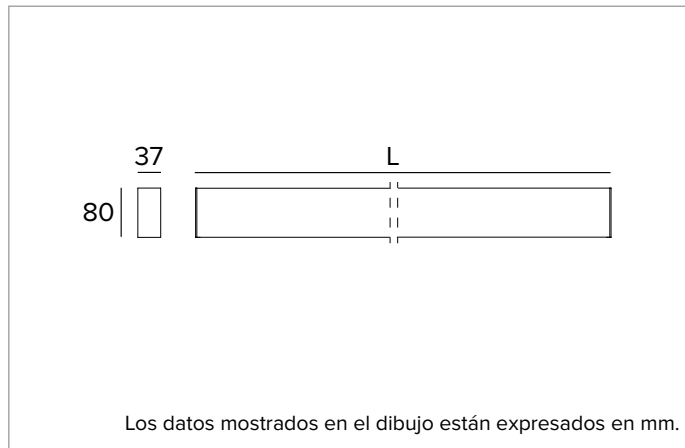

T018BX930ELDB | LOGICO EASY Stand Alone 37 - UGR19

Luminaria lineal de LED stand alone para instalaciones a plafón o en suspensión

	3000K	H(m)	D1(m)	D2(m)	Emax(lx)		
Ra90			64°	63°			
Fixture Power	68W	1	1.25	1.23	2471		
Source Flux	5503lm	2	2.51	2.46	618		
Fixture Flux	5504lm	3	3.76	3.70	275		
Efficacy	81lm/W	4	5.02	4.93	154		
G0347	Imax=510cd/klm	Imax	2806cd	5	6.27	6.16	99

Cuerpo de aluminio extruido pintado de sección 37mm y tapas finales de policarbonato. Pantalla superior de cierre de policarbonato traslúcido.

Color y acabado: Negro

Dimensiones: L=2243mm

Peso: 5,75Kg

Versión: LINEAL